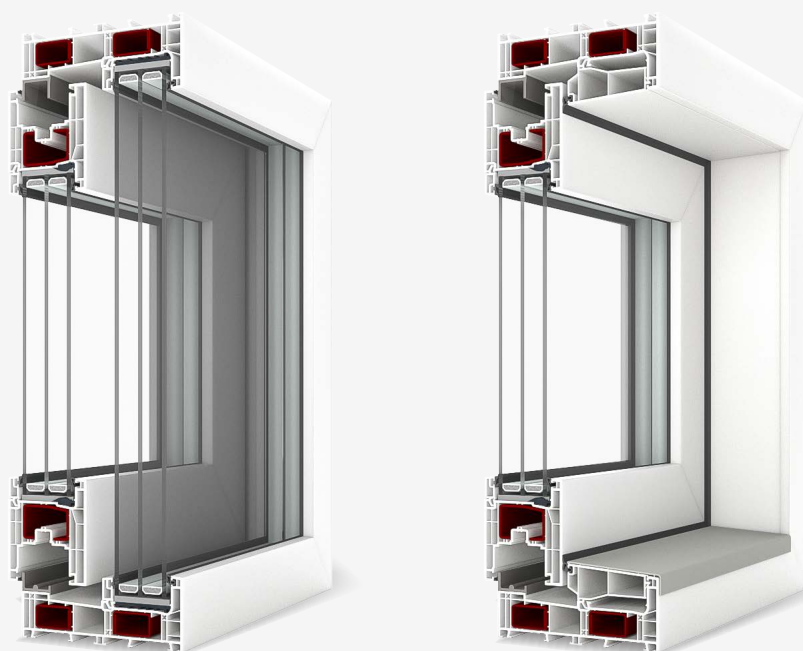

Smart-slide NEO

ТЕХНІЧНІ ХАРАКТЕРИСТИКИ:

Глибина установки рами: 154 мм

Глибина стулки: 78 мм

Приховані фурнітурні механізми: ТАК

Коефіцієнт теплопередачі профілю: $U_f: 1,3 \text{ Вт/м}^2\text{К}$

Максимальна ширина конструкції: 6000 мм

Максимальна будівельна висота: 2500 мм

Максимальна ширина скління: 52/54 мм

Можливі схеми відкривання: А, С

aluplast®