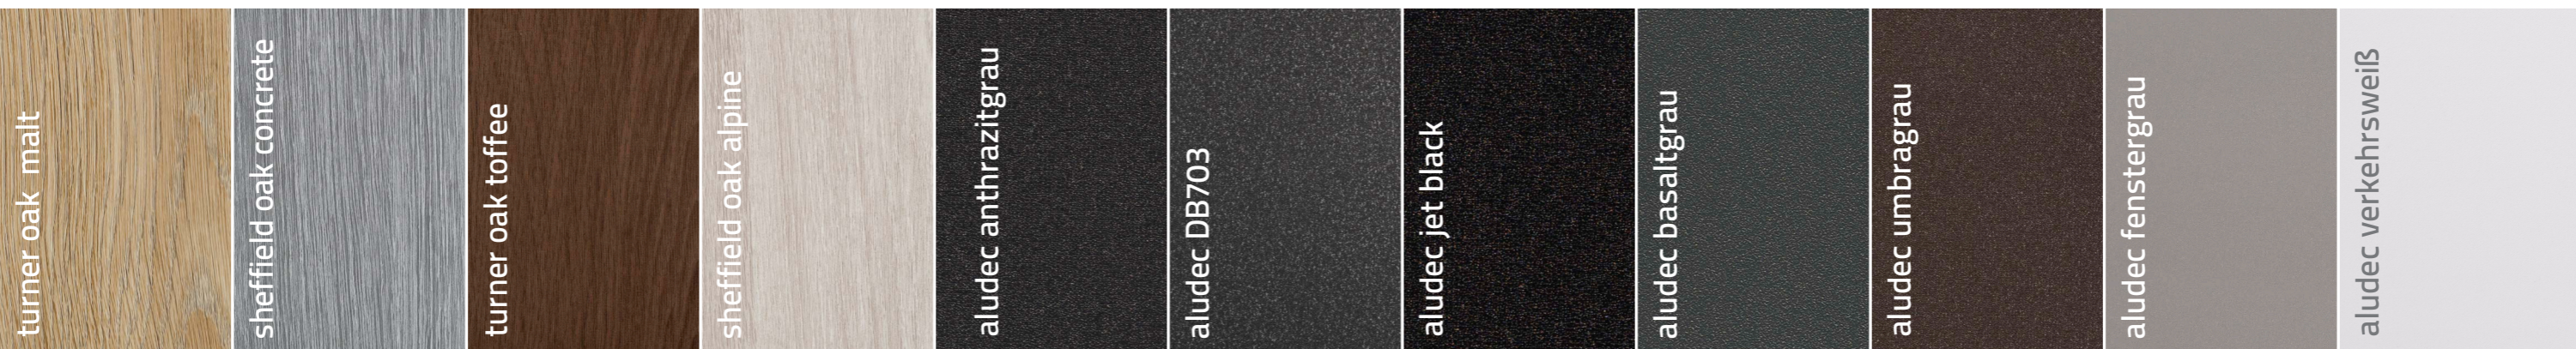

Декоративні поверхні преміум-класу

WOODEC & ALUDEC

натхненний природою

Декоративні покриття woodec пропонують достовірно збережений вигляд і неповторний характер натуральної деревини в поєднанні з усіма перевагами металопластикового вікна. Їх важко відрізнити від натурального дерева не лише візуально а й на дотик, в тому числі завдяки глибокому тисненню та матовому верхньому шару.

натхненний стилем

Приваблива поверхня декоративних структур які відрізняються особливою дрібнозернистою, матовою поверхнею з структурою алюмінія з порошковим напilenням. Безумовно, ця пропозиція чудово підходить до сучасних, мінімалістичних дизайнерських рішень. Нові поверхні aludec відтворюють цей тренд в повному обсязі, оскільки пропонуються в семи привабливих відтінках, починаючи від білого і сірого, включають бронзу, антрацит та металевий Alux і закінчуються ефектом глибокого чорніння.